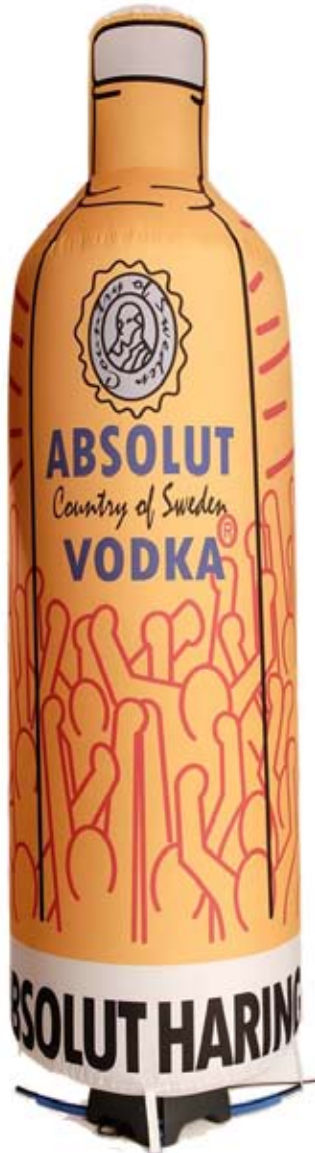

standart

volumes et images

Bulbo

www.standart.fr

Bulbo 3 m

Pied avec bras bloqués et visuel tendu

Boitier Bulbo fermé et ouvert

Bulbo 2,2 m

Le Bulbo est un système d'exposition à air pulsé permettant de monter un visuel sur 360°, tendu à son maximum. Grâce à sa coque rotomoulée, le moteur de 40 W et le visuel en tissu restent protégés durant le transport. Pour le monter, enlevez le couvercle de la coque, écartez jusqu'au blocage les quatres bras de maintien, et branchez la structure. Le moteur à air, très silencieux, gonfle le visuel en moins d'une minute.