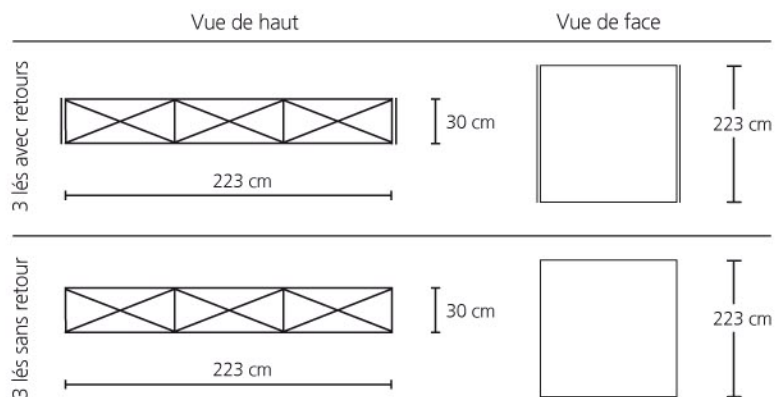

ENCOMBREMENT. Minimum