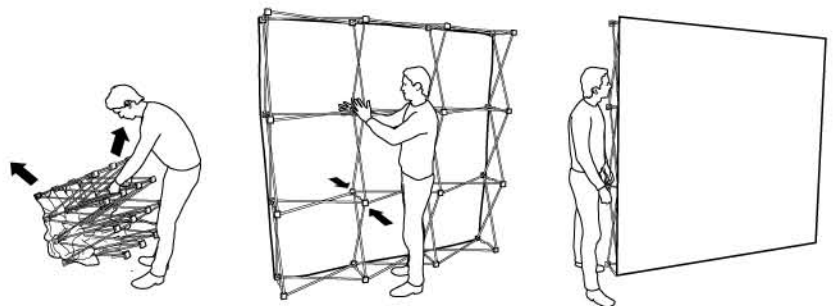

AUTOBLOCAGE. Crochets sécurité

AUTOBLOCAGE. Aimantation

FIXATION. Velcro

Système parapluie textile

Stand d'exposition portable en aluminium
Structure droite à autoblocage magnétique et crochets centraux
Sac de transport sur roulettes

Poids (kit complet)	8,7 kg (sans sac) 11,6 kg (avec sac)
Hauteur	223 cm
Largeur	223 cm
Montage	moins de 30 secondes

Toile montée sur la structure (pliage simultané)
Configuration : équivalent à 3 lés face avant (retours en option)
Mise en place par velcro

Dimension visible	223 x 223 cm (face avant) 34 x 223 cm (retour)
Dimension hors tout	223 x 223 cm
Mise en place	par velcro

DIMENSIONS.
Autres formats sur demande

MONTAGE.
Pro-actif par aimantation. 3 étapes. Moins de 30 secondes

STRUCTURE. Aluminium

SAC. Nylon renforcé sur roulettes

ENCOMBREMENT. Minimum