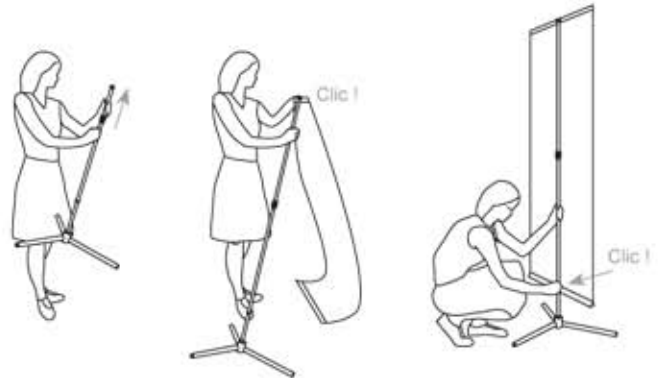

HANG UP

BY GENERIC

ACCROCHE BASSE. Clip à tension

Système autoportant à suspension

Structure d'exposition portable
Pied, mât et profilés en aluminium
Sac de transport

Poids	2,80 kg (sans visuel)
Hauteur	207,5 cm
Largeur	60 cm / 80 cm / 100 cm
Montage	moins de 30 secondes

Visuel indépendant (profilés montés), option R/V
Déroulement et enroulement manuels
Changement simple

Dimension visible	60 x 200 / 80 x 200 / 100 x 200 cm (maxi)
Amorce	sans
Dimension hors tout	60 x 200 / 80 x 200 / 100 x 200 cm (maxi)
Mise en place	par adhésivage

MONTAGE. 3 étapes. Moins de 30 secondes

SAC DE TRANSPORT. Toile nylon renforcée, sangles