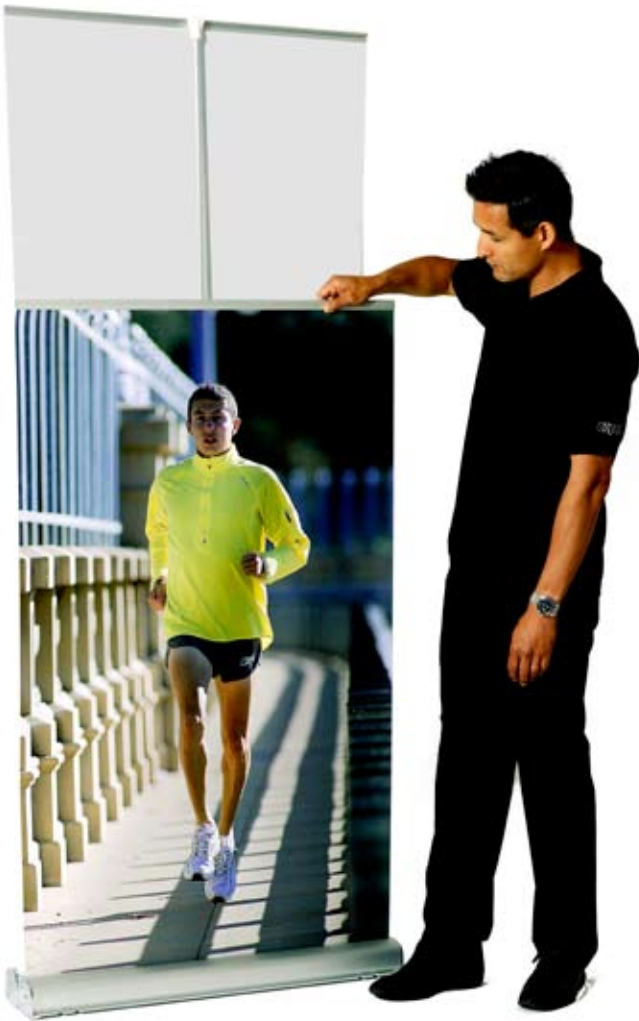

**standart**  
volumes et images

Médiascreen 2  
Indoor

[www.standart.fr](http://www.standart.fr)

Médiascreen 2 Indoor  
format 85 x 200 cm

Vue latérale du pied

Pied et mât du  
Mediascreen 2 Indoor

**Le Médiascreen 2 Indoor** est un enrouleur recto/verso compact et fonctionnel au design attractif (pied en aluminium brossé et chrome), spécialement conçu pour exposer votre message dans deux directions de manière simple et rapide. Son pied lesté garantit une excellente stabilité et son mât unique permet de maintenir les deux visuels proches et alignés parfaitement. En terme de rendu, de stabilité, et de durée de vie, le **Médiascreen 2 Indoor** est ce qui se fait de mieux dans la gamme des dérouleurs recto/verso Conditionné dans un sac de transport matelassé.

**Dimensions :** *Hauteur : 200 ou 220 cm*

*Largeur : 85 ou 100 cm*