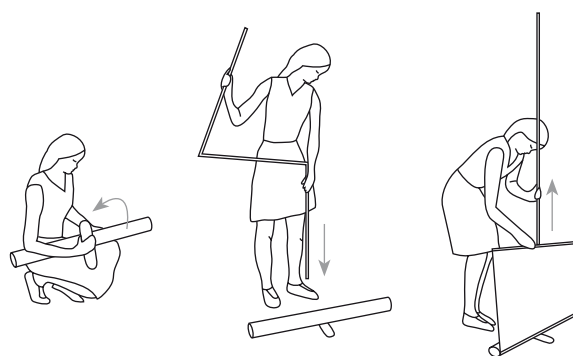

Roll Up

CARTER ET MAT. Aluminium

Système autoportant à enrouleur

Structure d'exposition portable
Carter, mât et profilé supérieur en aluminium
Sac de transport

Poids	Environ 5kg
Hauteur	212 cm / 230 cm
Largeur	86,5 cm / 101,5 cm / 121,5 cm
Montage	moins de 30 secondes

Visuel protégé dans le carter
Déroulement sans manipulation directe
Changement simple

Dimension visible	85 x 200 cm / 85 x 218 cm 100 x 200 cm / 100 x 218 cm 120 x 200 cm / 120 x 218 cm
Amorce	25 cm (partie basse)
Dimension hors tout	85 x 220 cm / 85 x 238 cm 100 x 220 cm / 100 x 238 cm 120 x 220 cm / 120 x 238 cm
Mise en place	par clipage

MONTAGE. 3 étapes. Moins de 30 secondes

SAC DE TRANSPORT. Toile nylon renforcée, sangles